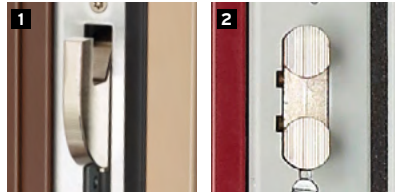

LES BLOCS-PORTE DE LA GAMME FOXEO ONT FAIT L'OBJET D'UNE ÉCO-CONCEPTION, INTÉGRANT L'ENSEMBLE DES PHASES DU CYCLE DE VIE DU PRODUIT. ILS SONT TOUS FABRIQUÉS SUR MESURE POUR S'ADAPTER PARFAITEMENT À L'EXISTANT.

NIVEAUX DE PERFORMANCES

BLOC-PORTE	Certifié A2P BP2	
SERRURE	Certifiée A2P 2 étoiles Certification A2P 3 étoiles en option	
RÉSISTANCE AU FEU	Elz 30⁽¹⁾	
AFFAIBLISSEMENT ACOUSTIQUE⁽²⁾	R_w(C; C_{tr}) = 40(-1; -4) dB	
ISOLATION THERMIQUE DU BLOC-PORTE⁽²⁾	2.2 W/m².°K	

(1) Avec bâti 2ème monte réhabilitation (2) Sauf avec option balai automatique
Consultez la liste des produits certifiés A2P sur www.cnpp.com

SERRURE

- 5 points de verrouillage :
  - 4 pènes basculants à crochets **1**
  - 1 double pêne rond central **2**