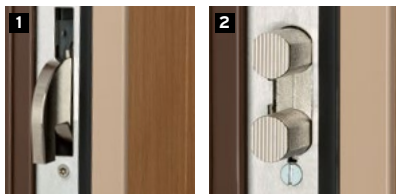

## F3D

une innovation révolutionnaire !

Grâce à son système tridimensionnel impossible à reproduire en dehors de notre usine, le cylindre F3D Fichet et sa clé au design futuriste révolutionnent la sécurité du domicile. Offrant une résistance exceptionnelle aux tentatives d'effraction, cette nouvelle génération de cylindre est au cœur du bloc-porte Fichet Spheris HiS.

## SERRURE

- 5 points de verrouillage :  
- 4 pènes basculants à crochets **1**  
- double point central **2**
- Pare-effraction intégré entraînant le blocage de la serrure en cas de tentative d'attaque du système.